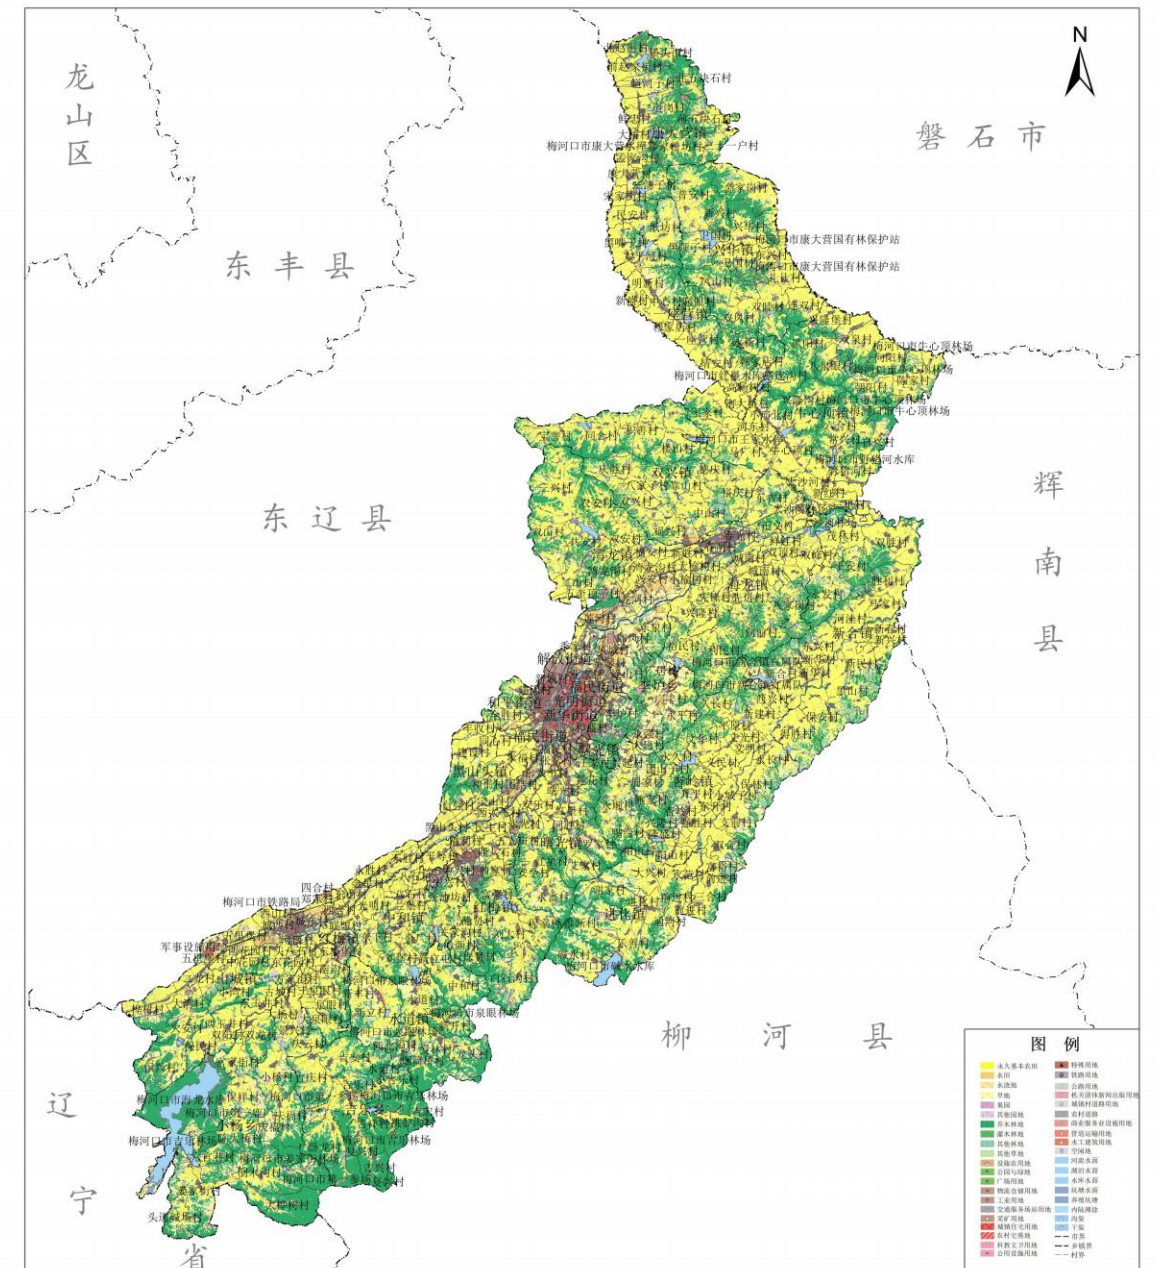

吉林省梅河口市永久基本农田保护区

永久基本农田保护区保护规定

- 1、禁止任何单位和个人在永久基本农田保护区内建窑、建房、建坟、挖砂、采石、采矿、取土、堆放固体废弃物或者进行其他破坏永久基本农田的活动。
- 2、永久基本农田不得转为林地、草地、园地等其他农用地和农业设施建设用地。
- 3、严禁占用永久基本农田发展林果业和挖塘养鱼。
- 4、严禁占用永久基本农田种植苗木、草皮等用于绿化装饰以及其他破坏耕作层的植物。
- 5、严禁占用永久基本农田挖湖造景、建设绿化带。
- 6、严禁新增建设占用永久基本农田建设畜禽养殖设施、水产养殖设施和破坏耕作层的种植业设施。
- 7、禁止任何单位和个人闲置、荒芜永久基本农田。

四至位置:

东至:磐石市、辉南县、柳河县

西至:东丰县

南至:辽宁省、柳河县

北至:磐石市

面积:136.94 万亩

责任单位:梅河口市

保护责任人:市长

举报电话:12345

梅河口市永久基本农田保护区四至范围图

梅河口市自然资源局

2022年2月10日

立